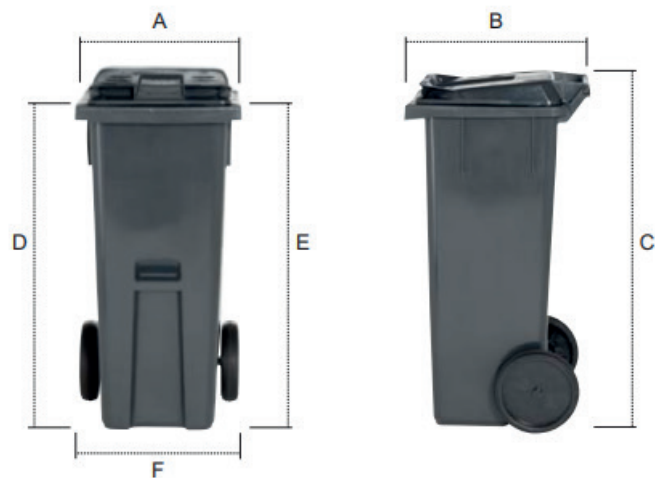

Kärl 190 L

Mått

Volym: 190 liter
Vikt: 13 kg
Max lastvikt: 150 kg

A Bredd vid sarg: 549 mm
B Djup: 704 mm
C Total höjd: 1075 mm
D Höjd till ovankant: 1000 mm
E Höjd utan lock: 1000 mm
F Bredd vid hjul: 559 mm

Bilden visar exempel på ett kärl och hur måtten är angivna.

Placering

Kärlen töms på plats, skissen visar utrymmet som behövs för att bilen skall kunna tömma kärlet.