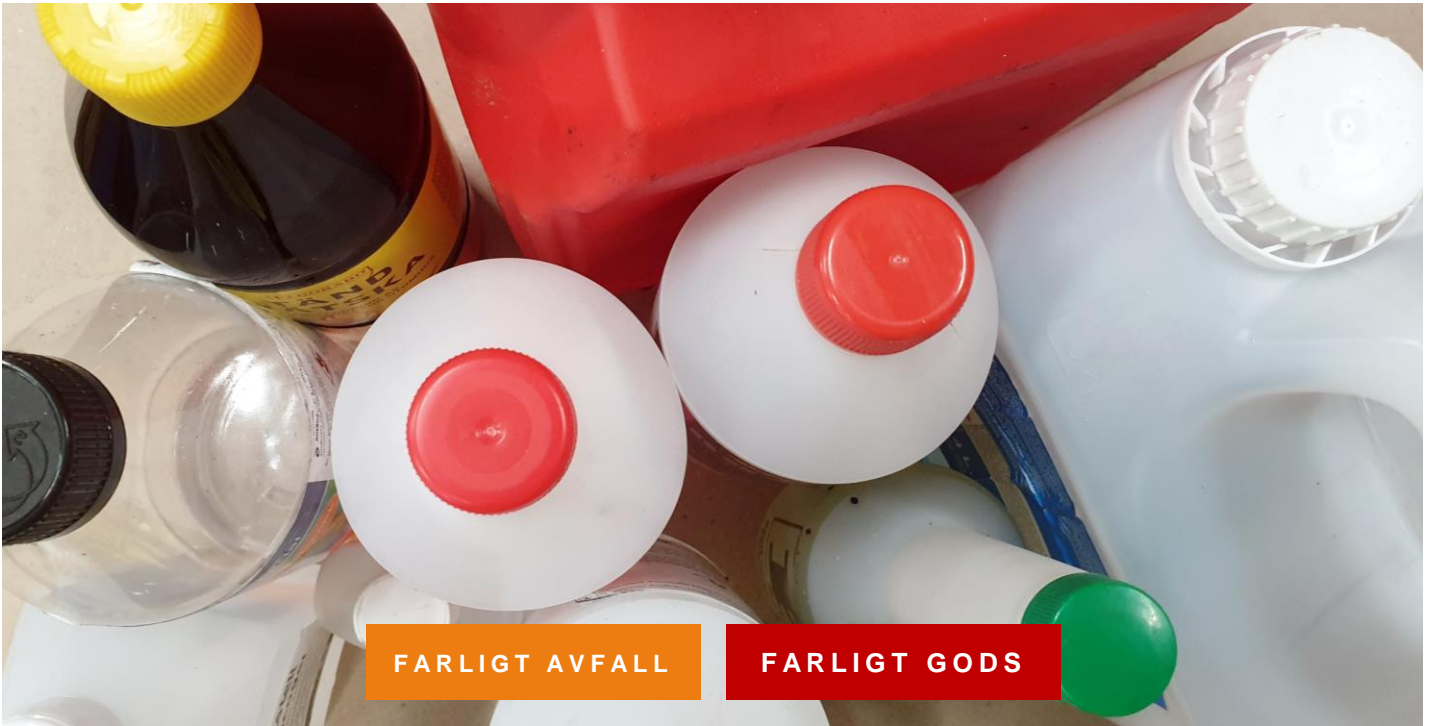

LÖSNINGSMEDEL

HÄR SORTERAS:

Förtunning

Penseltvätt

Lacknafta

Lösningsmedel

Lösningsmedel med färgrester

T-Röd

Spolarvätska

Terpentin

Balsamterpentin

Aceton