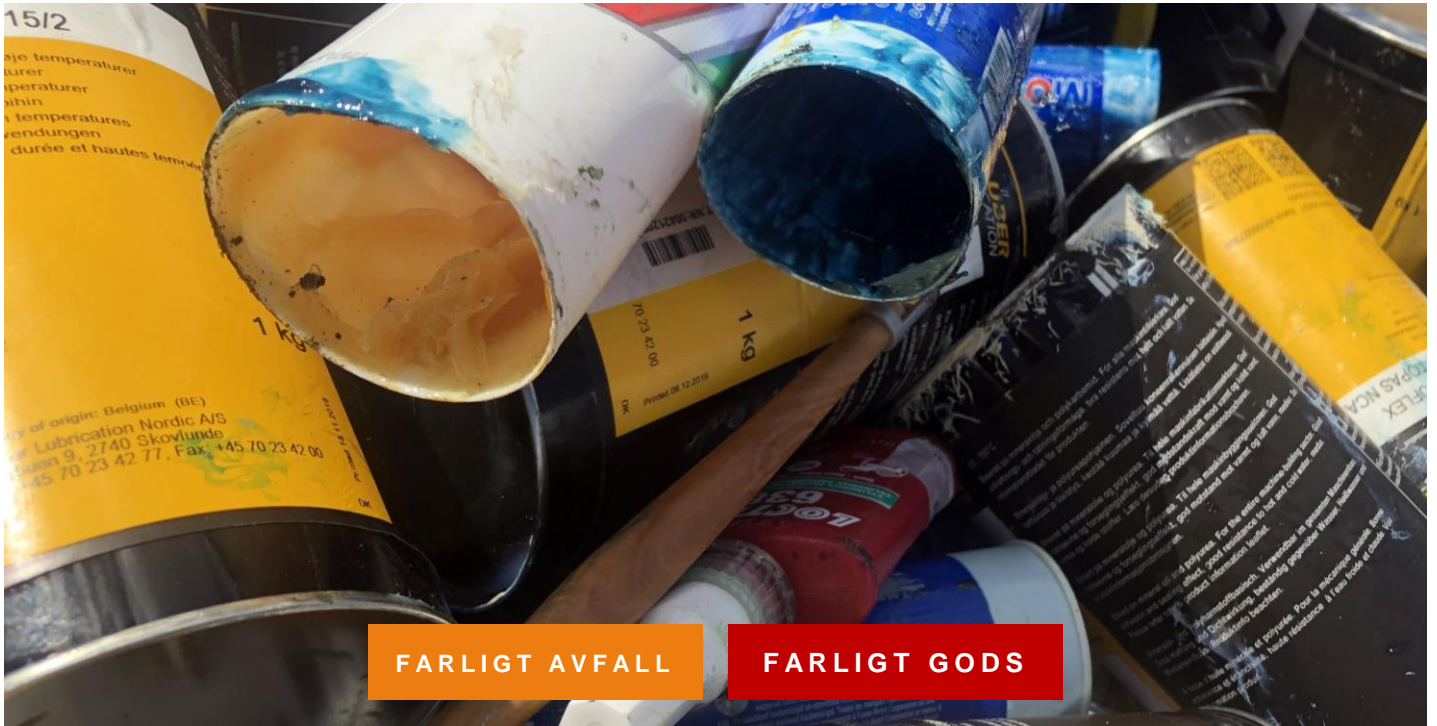

FÄRG, LACK OCH LIM LÖSNINGSMEDELSBASERAT

HÄR SORTERAS:

Färgavfall

Lackrester

Limrester

Fettrester

Tömda ej rengjorda färgburkar

Obs ej Klorex, Kalciumkarbid